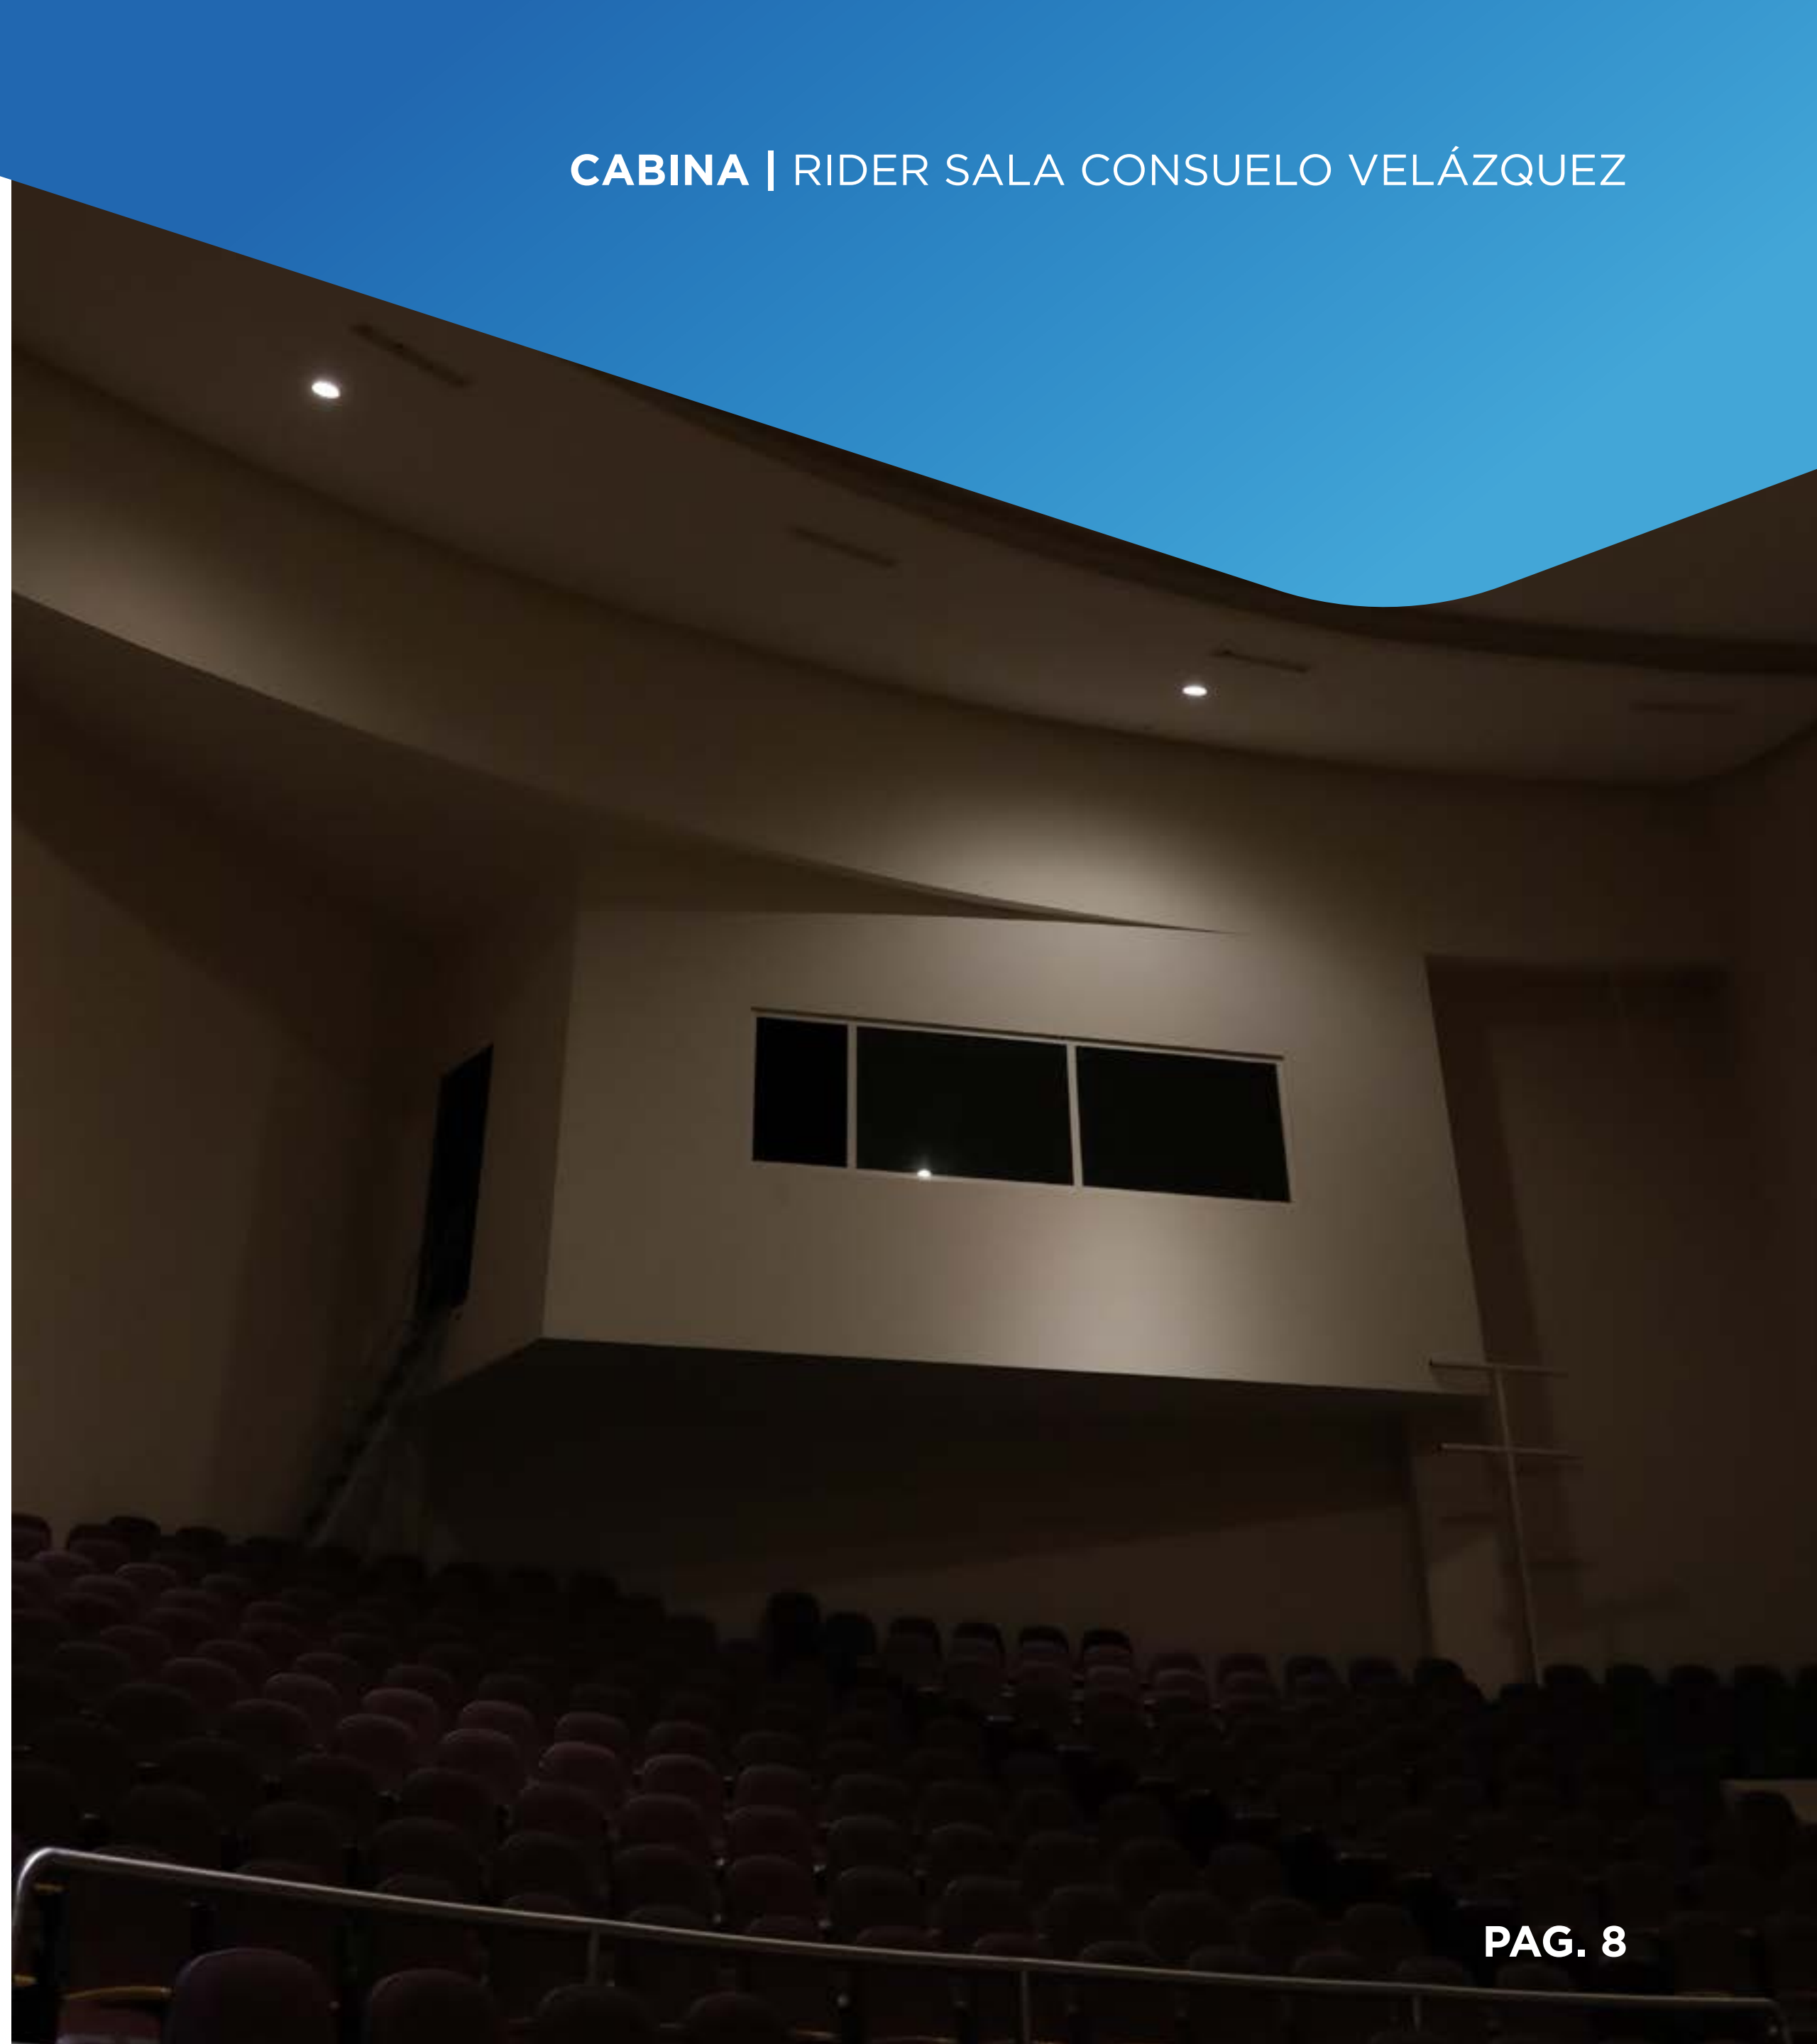

Cabina

Cabina de Control de 17 m² para:
Audio, video e iluminación.

Grabación.

Traducción Simultánea.

Otros

Sujetos a disponibilidad.

Piano acústico cola larga *Fazioli F278*.
Costo adicional.

20 Sillas negras acojinadas para orquesta.

3 Bases para chelo color negro.

1 Pódium de madera.