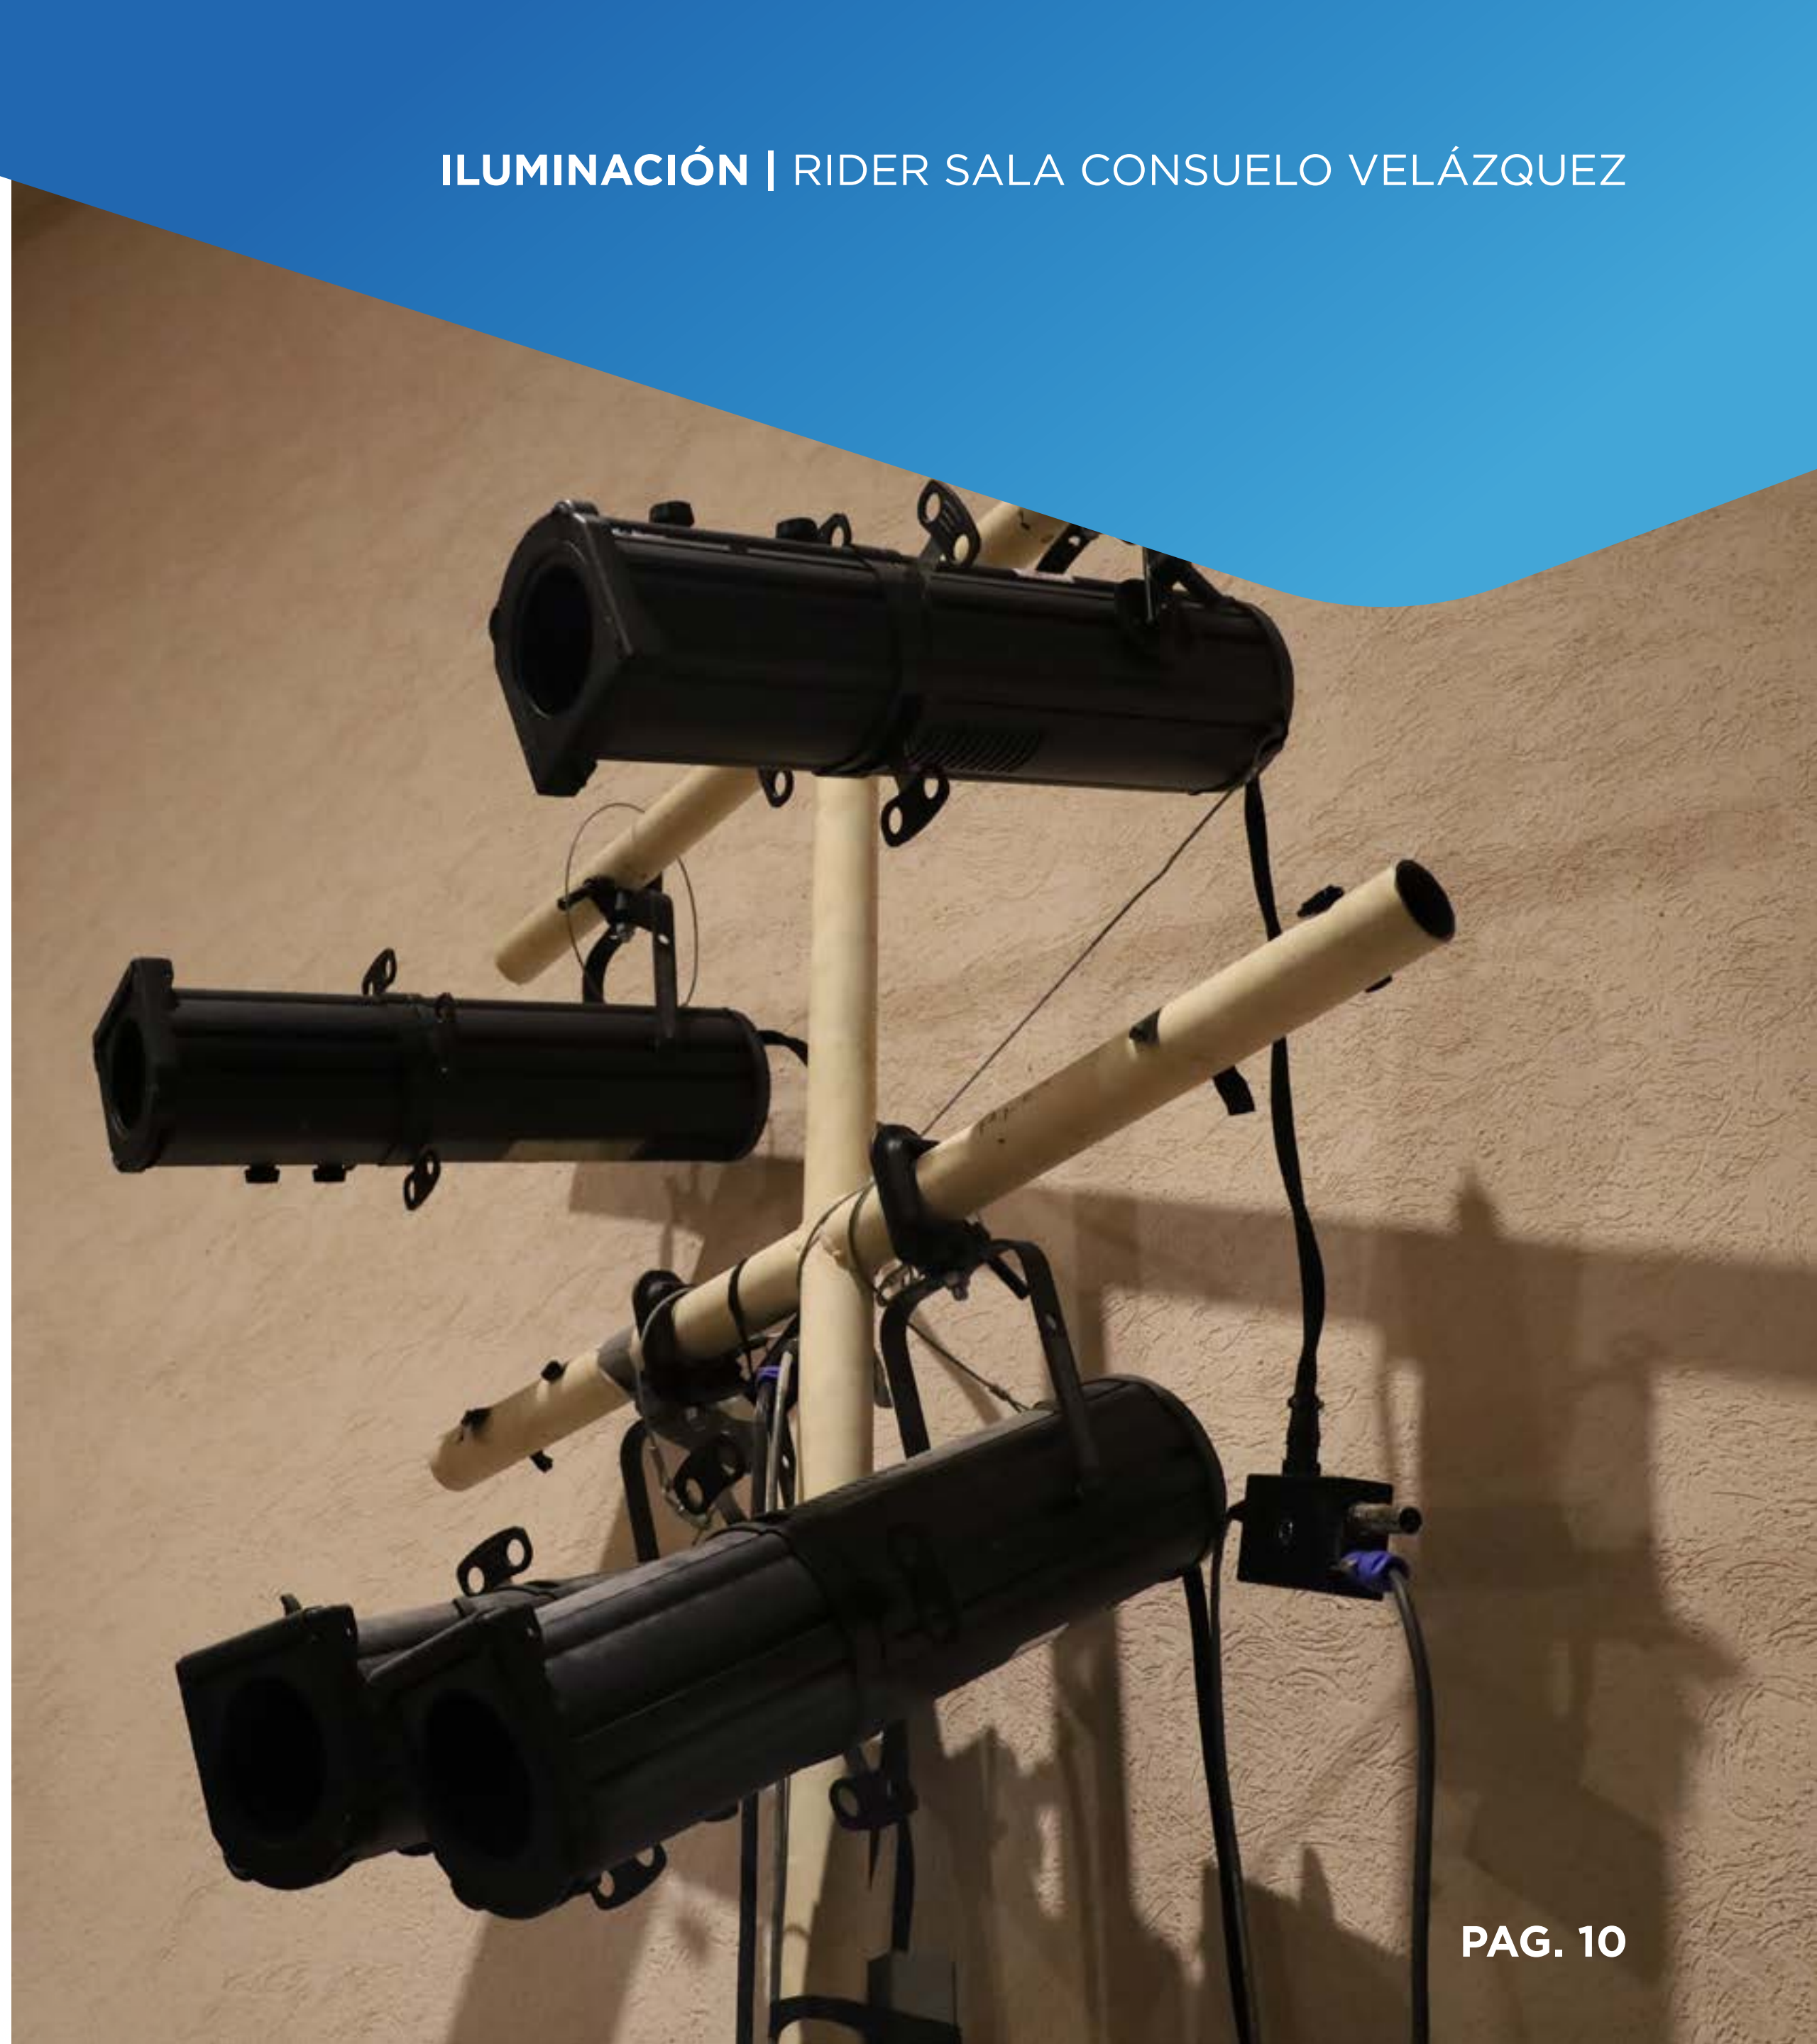

Iluminación

Control y luminarias

4 puntos de iluminación escénica.
3 en la sala, 1 lateral y 1 central.

1 vara eléctrica en escenario.

Puntos de iluminación tipo ciclorama en el piso del escenario.

Iluminación