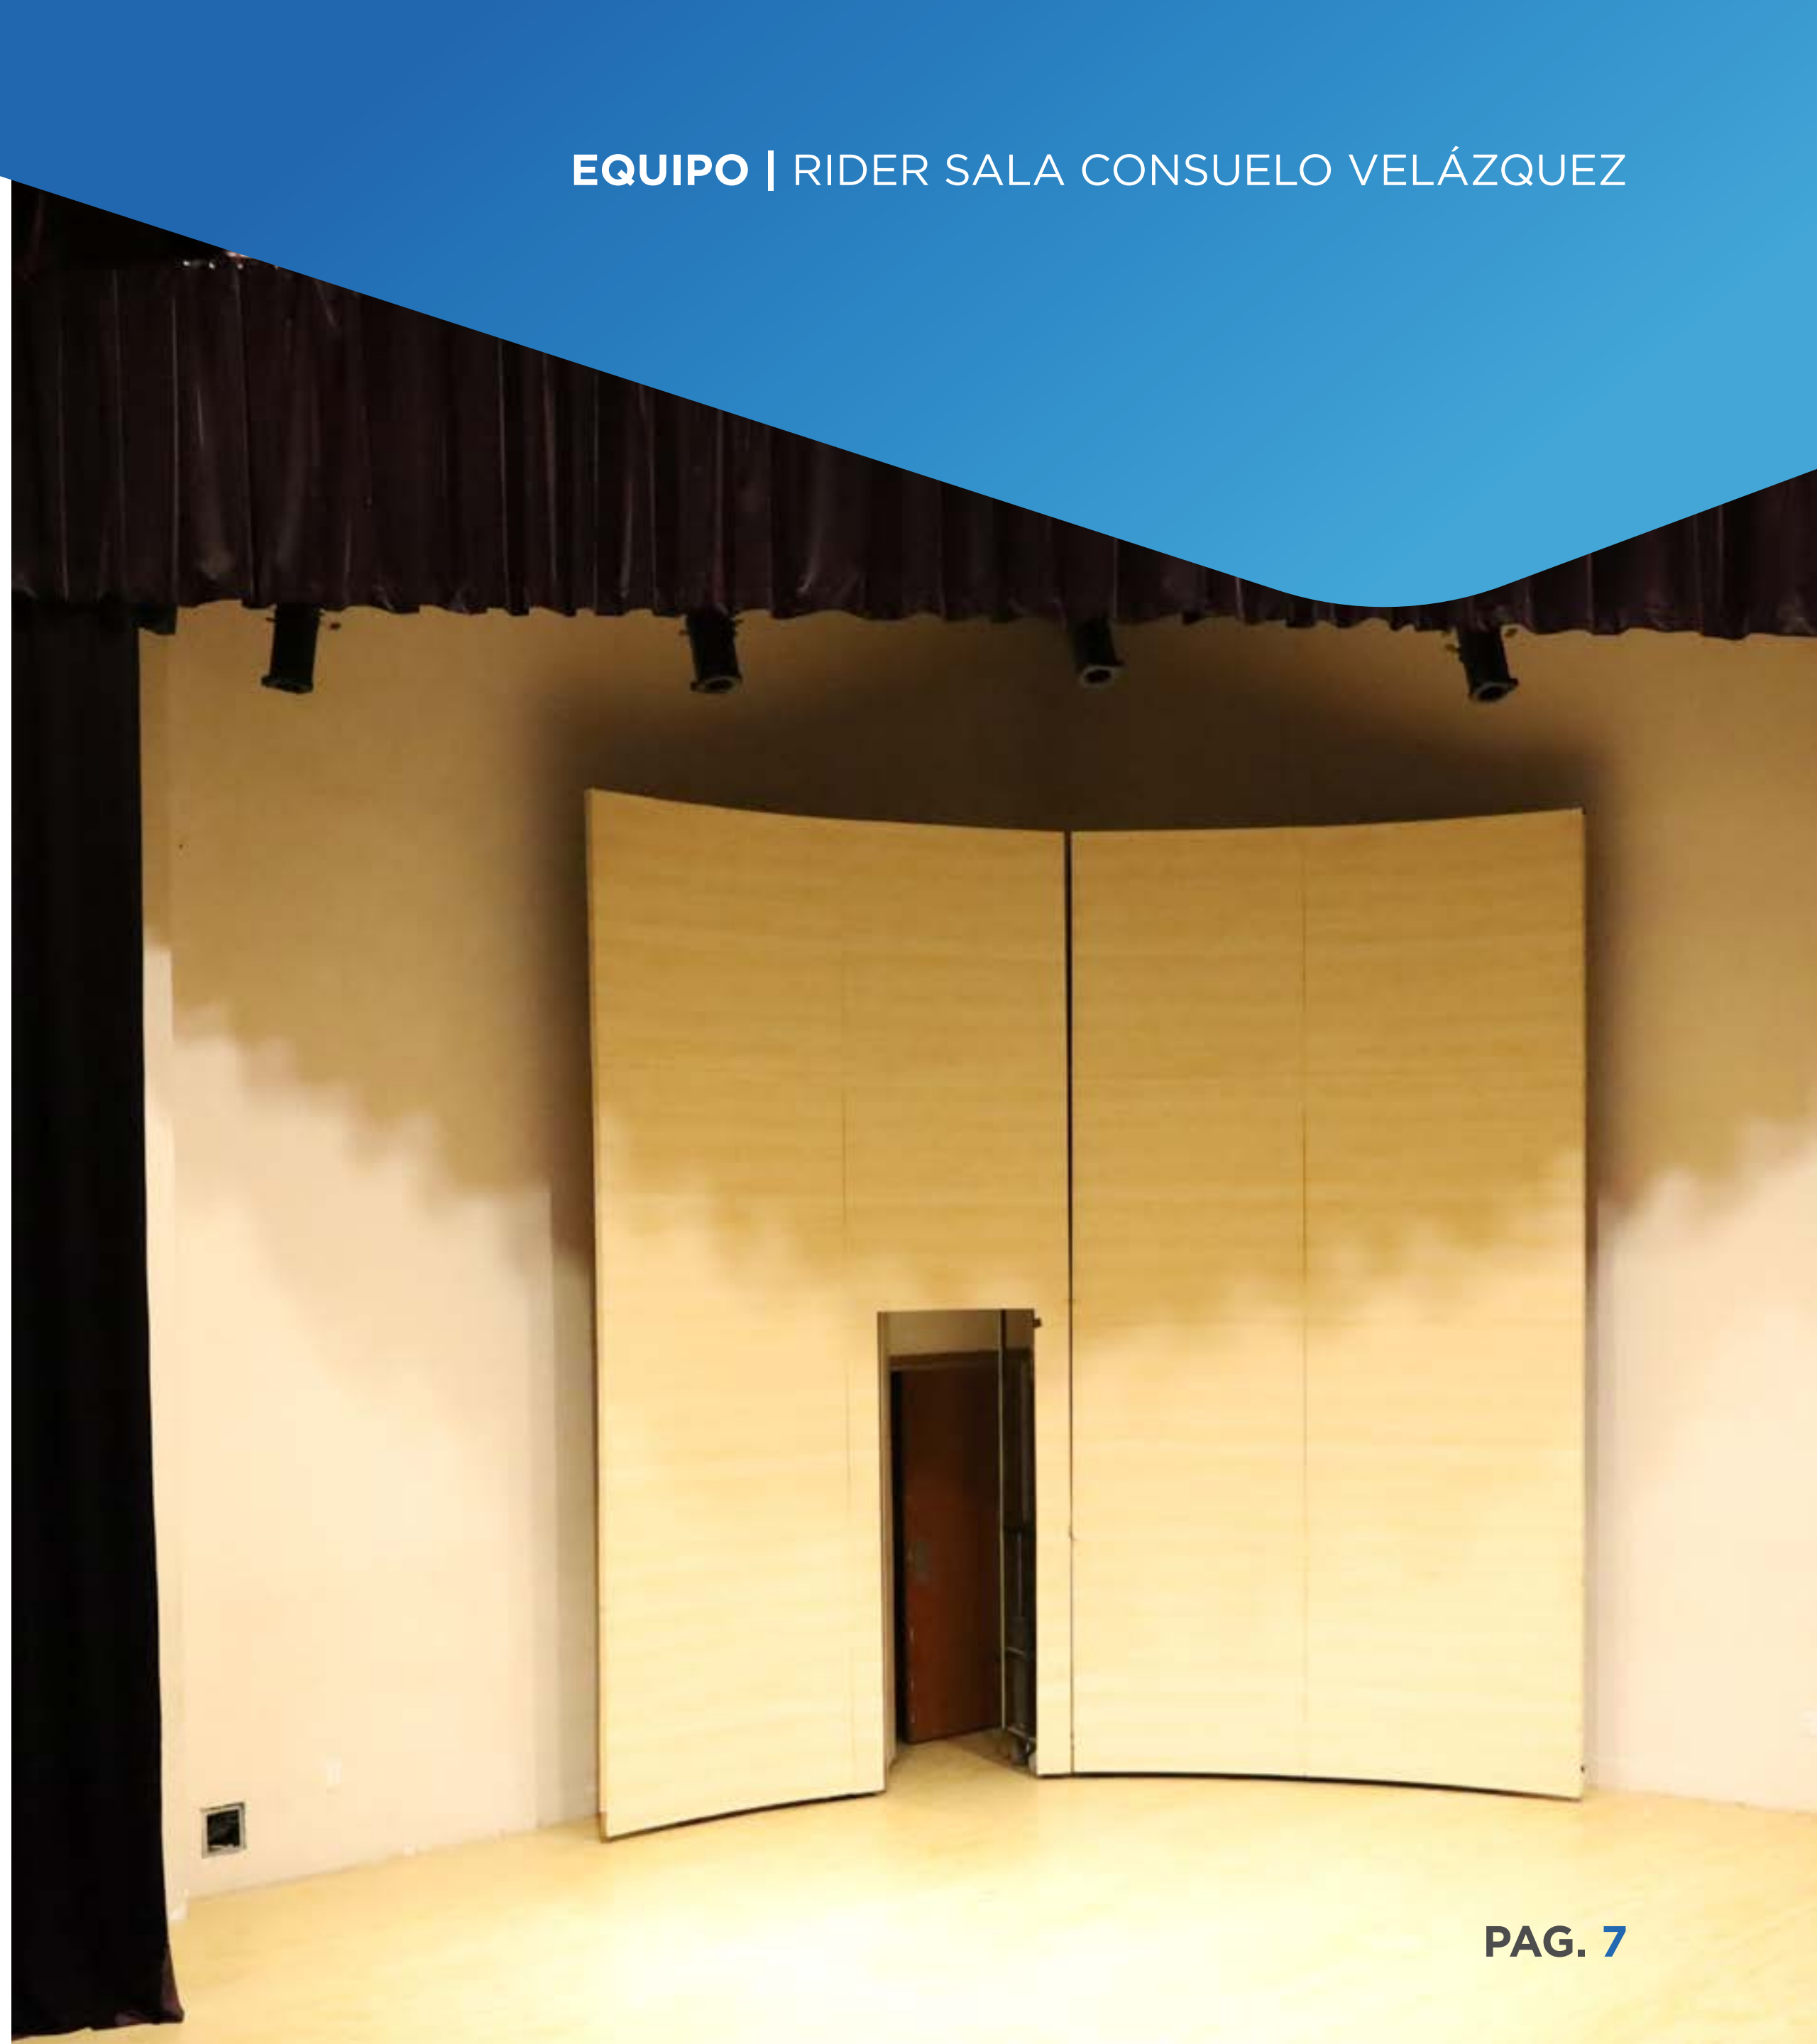

Equipo escénico

Vestimenta

Bambalín frontal en semicírculo en terciopelo rojo burdeos.

Bambalín en terciopelo rojo burdeos.

Par de piernas en terciopelo rojo burdeos de 2.6 × 6 m.

Pantalla para proyección/retroproyección 7.5 × 3 m.

Pantalla para proyección/retroproyección 14.2 × 8 m.

Concha Acústica

Forma de media luna en madera laminada de 4.8 × 5.3 m.

Puerta de entrada a escena en concha acústica de 2.4 × 0.85 m.

La Concha acústica se puede abrir en dos partes simétricas para dejar espacio a la retroproyección.

*Medidas especificadas de anchura × altura